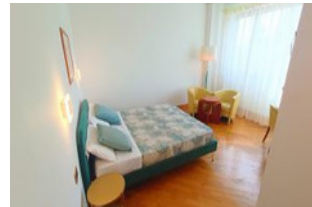

## **LUSSO PER DUE ... in Love**

**Soggiorno con Percorso benessere in un ambiente caldo, illuminato dal tepore di candele profumate, riservato esclusivamente alla coppia**

**Soggiorno in Camera Matrimoniale**

**Cena con menu a 3 portate (bevande escluse)**

**Prima Colazione**

**Love Decoration in camera (petali di rose ed essenze)**

**Presso la Spa percorso umido con:**

**Bagno Turco Aromatizzato**

**Vasca Idromassaggio Jacuzzi a lume di candela**